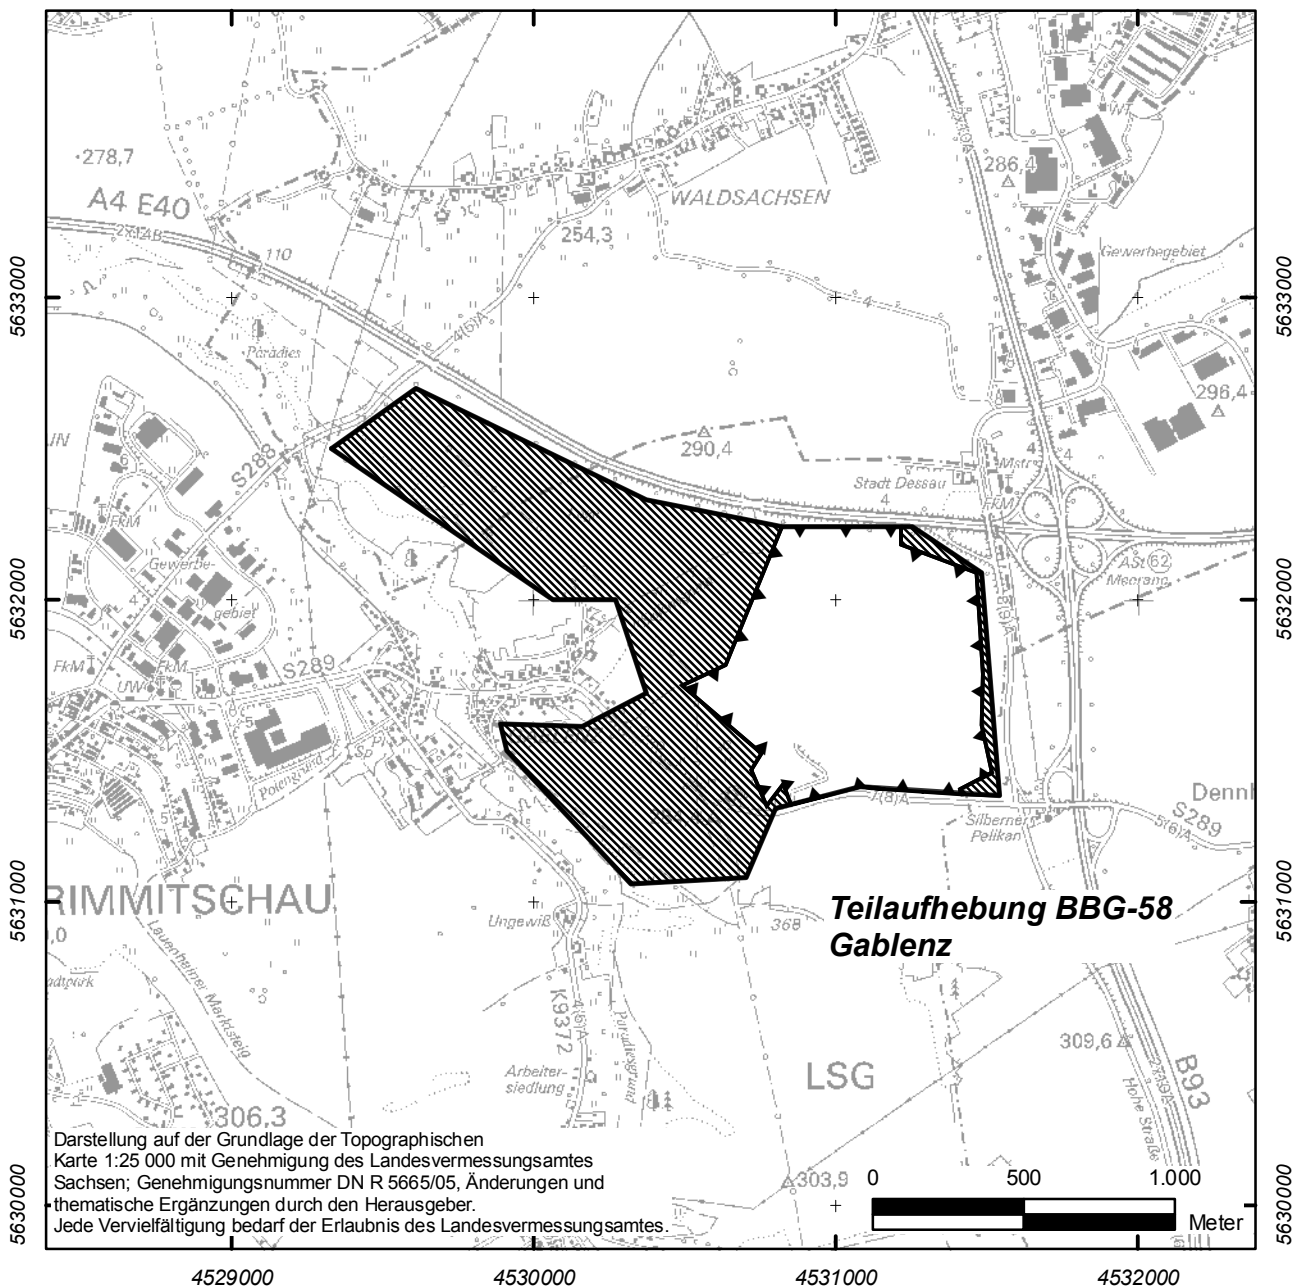

4529000

4530000

4531000

4532000

Sächsisches Oberbergamt
Kirchgasse 11
09599 Freiberg
**Verordnung zur Aufhebung von
Baubeschränkungsgebieten**

**Anlage 8
BBG - 58
Gablenz**

Legende

-  aufzuhebende Teilfläche des Baubeschränkungsgebietes
-  Grenze des verbleibenden Baubeschränkungsgebietes