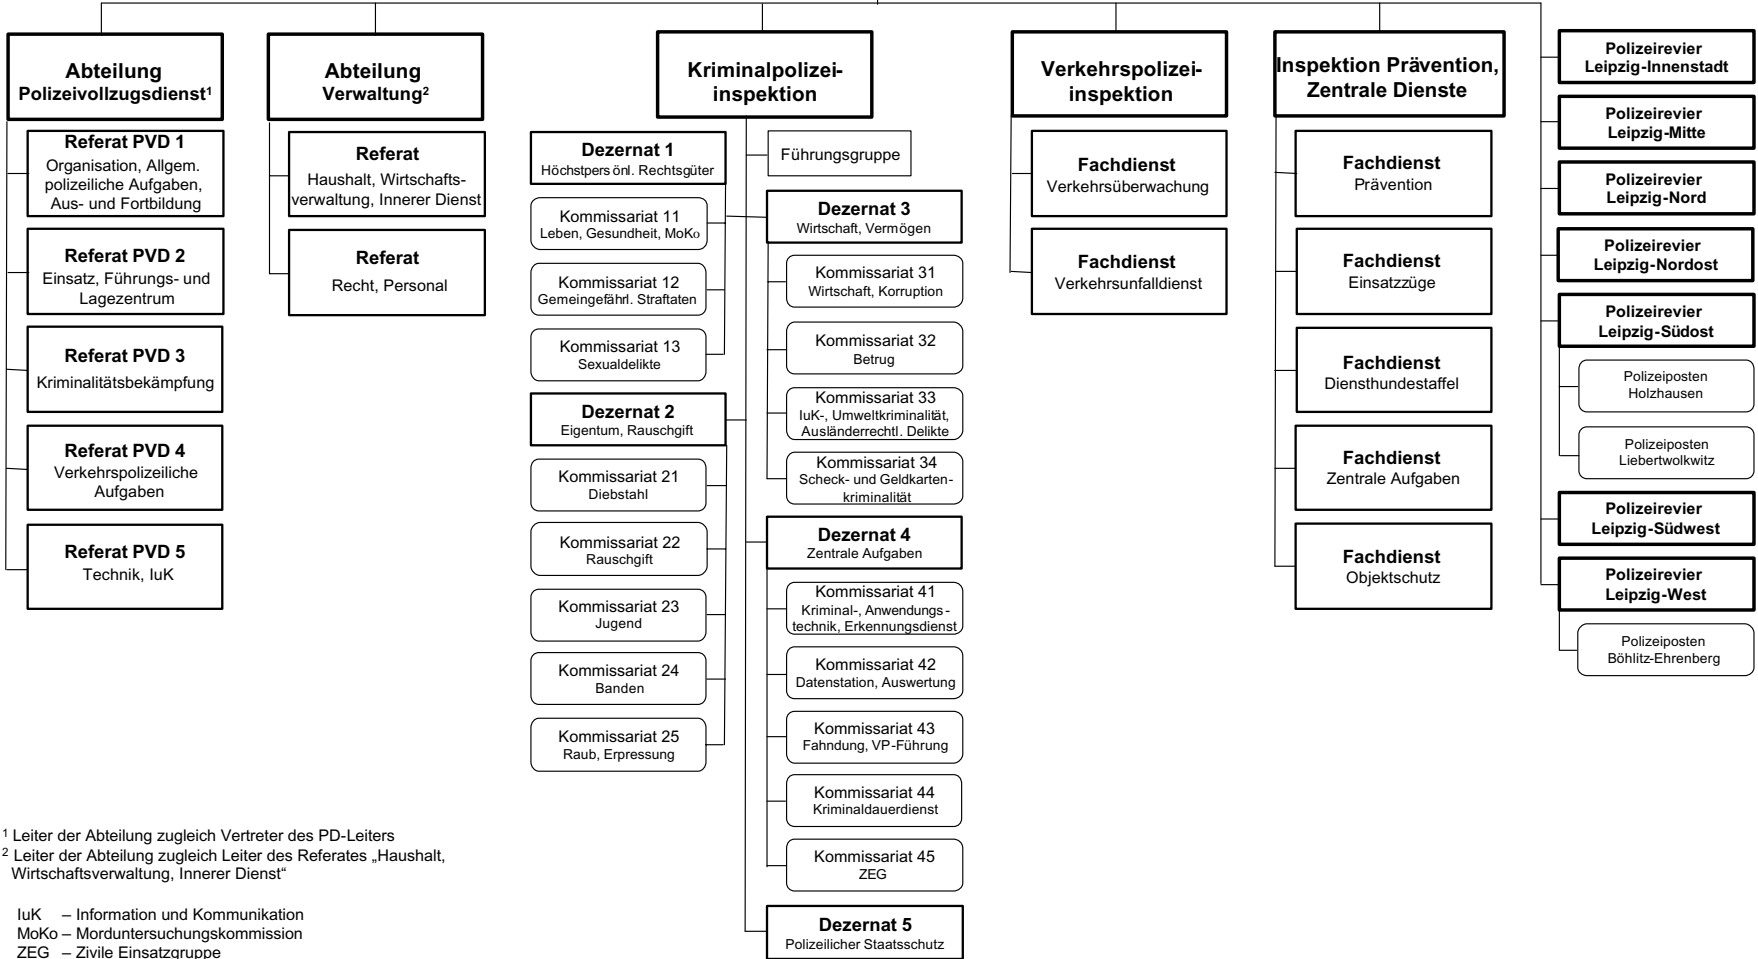

**Polizeidirektion
Leipzig
(PD L)**

Stand: 01.01.2009

Leiter

Direktionsbüro

VwV PolOrg
Anlage 3
(zu Ziffer I.1)

Dienstszitz Leipzig
Hausanschrift:
Dimitroffstraße 1
04107 Leipzig

¹ Leiter der Abteilung zugleich Vertreter des PD-Leiters
² Leiter der Abteilung zugleich Leiter des Referates „Haushalt, Wirtschaftsverwaltung, Innerer Dienst“

- IuK – Information und Kommunikation
- MoKo – Morduntersuchungskommission
- ZEG – Zivile Einsatzgruppe
- VP – Vertrauenspersonen