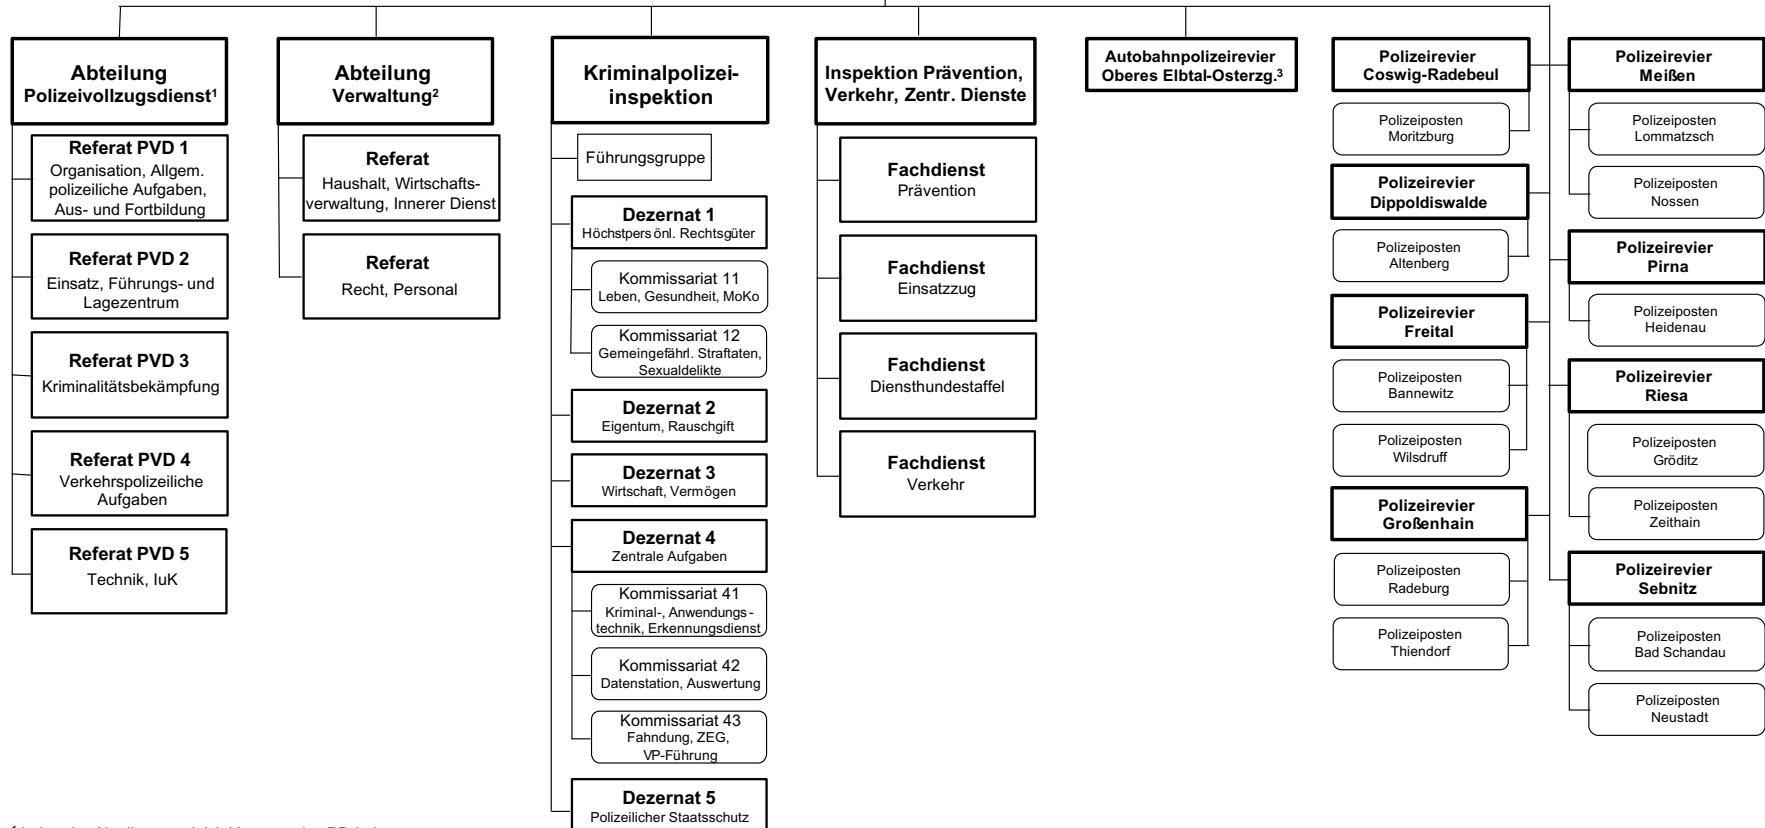

**Polizeidirektion
Oberes Elbtal-Osterzgebirge
(PD OE-OE)**

Stand: 01.01.2009

Leiter

Direktionsbüro

VwV PolOrg
Anlage 4
(zu Ziffer I.1)

Dienstszitz: Dresden
Hausanschrift:
Albertstraße 4
01097 Dresden

¹ Leiter der Abteilung zugleich Vertreter des PD-Leiters

² Leiter der Abteilung zugleich Leiter des Referates „Haushalt, Wirtschaftsverwaltung, Innerer Dienst“

³ mit Standorten in Deutschenbora und Dresden

- luK – Information und Kommunikation
- MoKo – Morduntersuchungskommission
- ZEG – Zivile Einsatzgruppe
- VP – Vertrauenspersonen