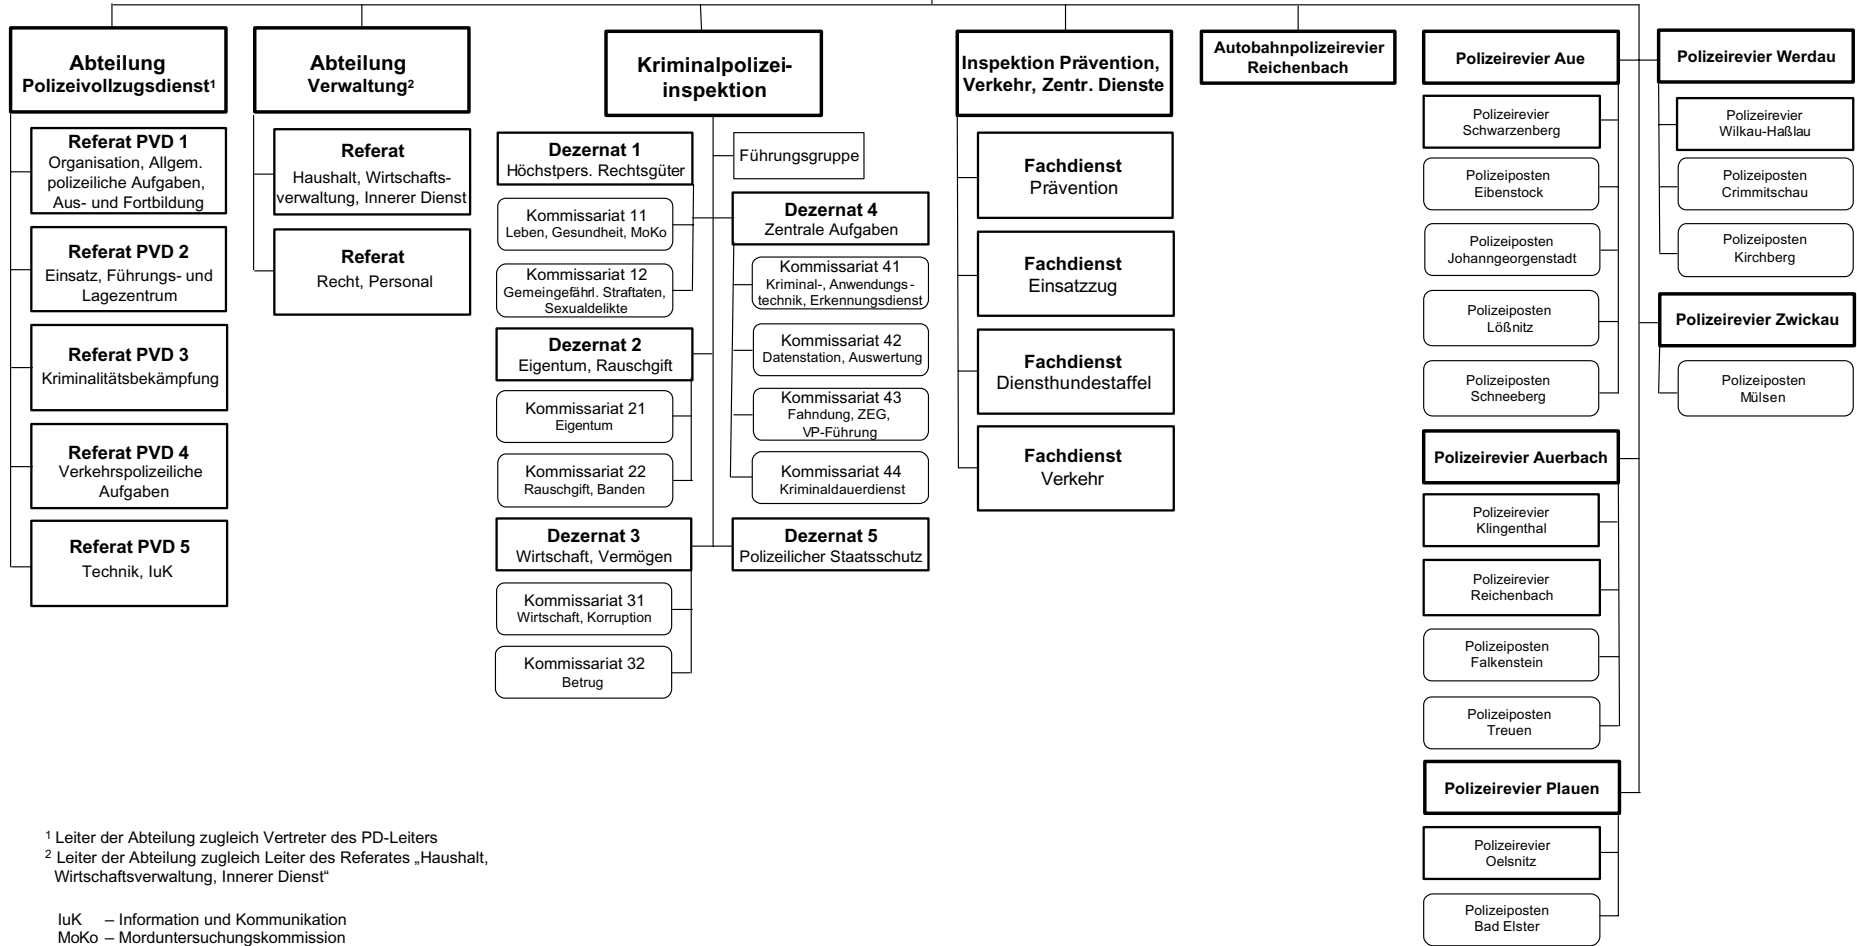

**Polizeidirektion  
Südwestsachsen  
(PD SWS)**

Stand: 01.01.2009

**Leiter**

Direktionsbüro

VwV PolOrg  
Anlage 6  
(zu Ziffer I.1)

Dienstsitz Zwickau  
Hausanschrift:  
Lessingstraße 17 - 21  
08058 Zwickau

<sup>1</sup> Leiter der Abteilung zugleich Vertreter des PD-Leiters  
<sup>2</sup> Leiter der Abteilung zugleich Leiter des Referates „Haushalt, Wirtschaftsverwaltung, Innerer Dienst“

- IuK – Information und Kommunikation
- MoKo – Morduntersuchungskommission
- ZEG – Zivile Einsatzgruppe
- VP – Vertrauenspersonen