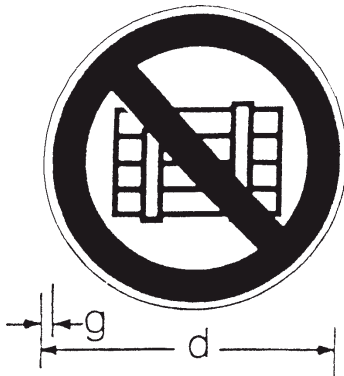

Bild 1

Lagern von Gegenständen auf Rettungswegen im Freien verboten

Farbe des Schildes und Rand weiß
 Kontrastfarbe für Symbol schwarz
 Verbotssymbol rot DIN 4844 Teil 2

Bild 2

Abstellung von Kraftfahrzeugen auf Rettungswegen im Freien verboten (nach StVO)

Farbe des Schildes blau DIN 4844 Teil 2
 Rand weiß
 Verbotssymbol rot DIN 4844 Teil 2

Schildgröße (d in mm) (DIN 825 Teil 2)	Rand (g in mm)	für Sichtweiten bis (in m)
160	3	15
250	3	25
400	4	35