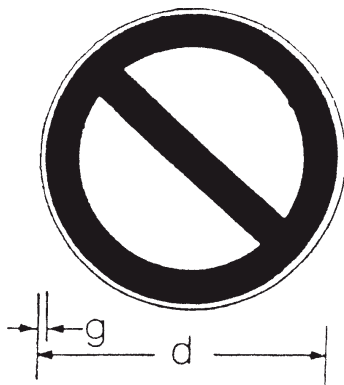

Bild 1

Lagern von Gegenständen auf Rettungswegen im Freien verboten

Farbe des Schildes und Rand weiß
 Kontrastfarbe für Symbol schwarz
 Verbotssymbol rot DIN 4844 Teil 2

Bild 2

Abstellung von Kraftfahrzeugen auf Rettungswegen im Freien verboten (nach StVO)

Farbe des Schildes blau DIN 4844 Teil 2
 Rand weiß
 Verbotssymbol rot DIN 4844 Teil 2

Schildgröße (d in mm) (DIN 825 Teil 2)	Rand (g in mm)	für Sichtweiten bis (in m)
160	3	15
250	3	25
400	4	35