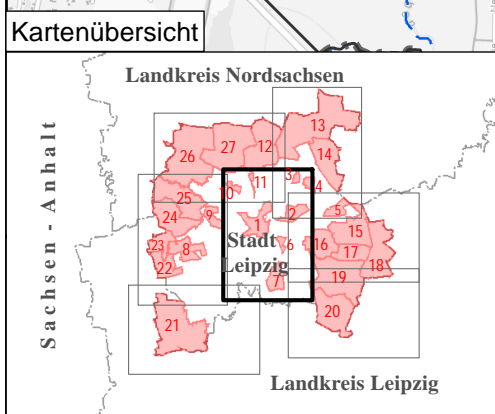

- Zeichenerklärung
- Stadt-, Ortsteil / NAME
  - Gemeindegrenze / Name
  - Grenze des Sperrbezirkes (§ 2)
  - - - Gemarkung / Name

Kartographie: Landesdirektion Sachsen  
 Referat 34 - Raumordnung, Stadtentwicklung  
 Maßstab: 1:30.000 (im Original A3)  
 Kartenausgabe: 05.11.2019  
 Fachdaten: Stadt Leipzig  
 Amt für Geoinformation und Bodenordnung  
 Abteilung GeodatenService  
 Lagebezugssystem: ETRS89\_UTM33  
 Grundkarte: Geobasisdaten Staatsbetrieb  
 Geobasisinformation  
 und Vermessung Sachsen (GeoSN)

LANDESDIREKTION SACHSEN | Freistaat SACHSEN

**Karte 1**  
 Abgrenzung Sperrbezirk 1, 2, 6, 7, 10, 11

zur  
 Verordnung  
 der Landesdirektion Sachsen  
 über das Verbot der Prostitution zum Schutze  
 des öffentlichen Anstandes  
 und der Jugend in der Stadt Leipzig  
 (Sperrbezirksverordnung für die Stadt Leipzig)