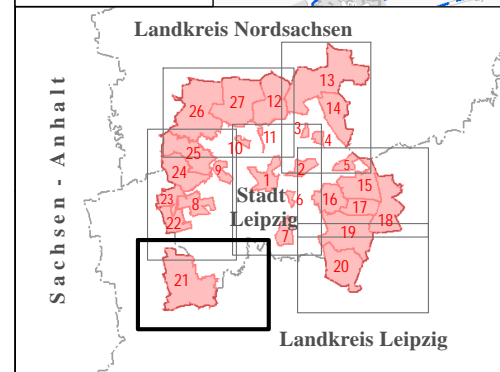

Karte 2
Abgrenzung Sperrbezirk 21

zur
Verordnung
der Landesdirektion Sachsen
über das Verbot der Prostitution zum Schutze
des öffentlichen Anstandes
und der Jugend in der Stadt Leipzig
(Sperrbezirksverordnung für die Stadt Leipzig)

vom 05.11.2019

Kartenübersicht

- Zeichenerklärung**
-  Grenze des Sperrbezirkes (§ 2)
 -  Gemeindegrenze / Name
 -  Stadt-, Ortsteil / NAME
 -  Gemarkung / Name

Kartographie: Landesdirektion Sachsen
Referat 34 - Raumordnung, Stadtentwicklung

Maßstab: 1:30.000 (im Original A3)

Kartenausgabe: 05.11.2019

Fachdaten: Stadt Leipzig
Amt für Geoinformation und Bodenordnung
Abteilung GeodatenService

Lagebezugssystem: ETRS89_UTM33

Grundkarte: Geobasisdaten Staatsbetrieb
Geobasisinformation
und Vermessung Sachsen (GeoSN)