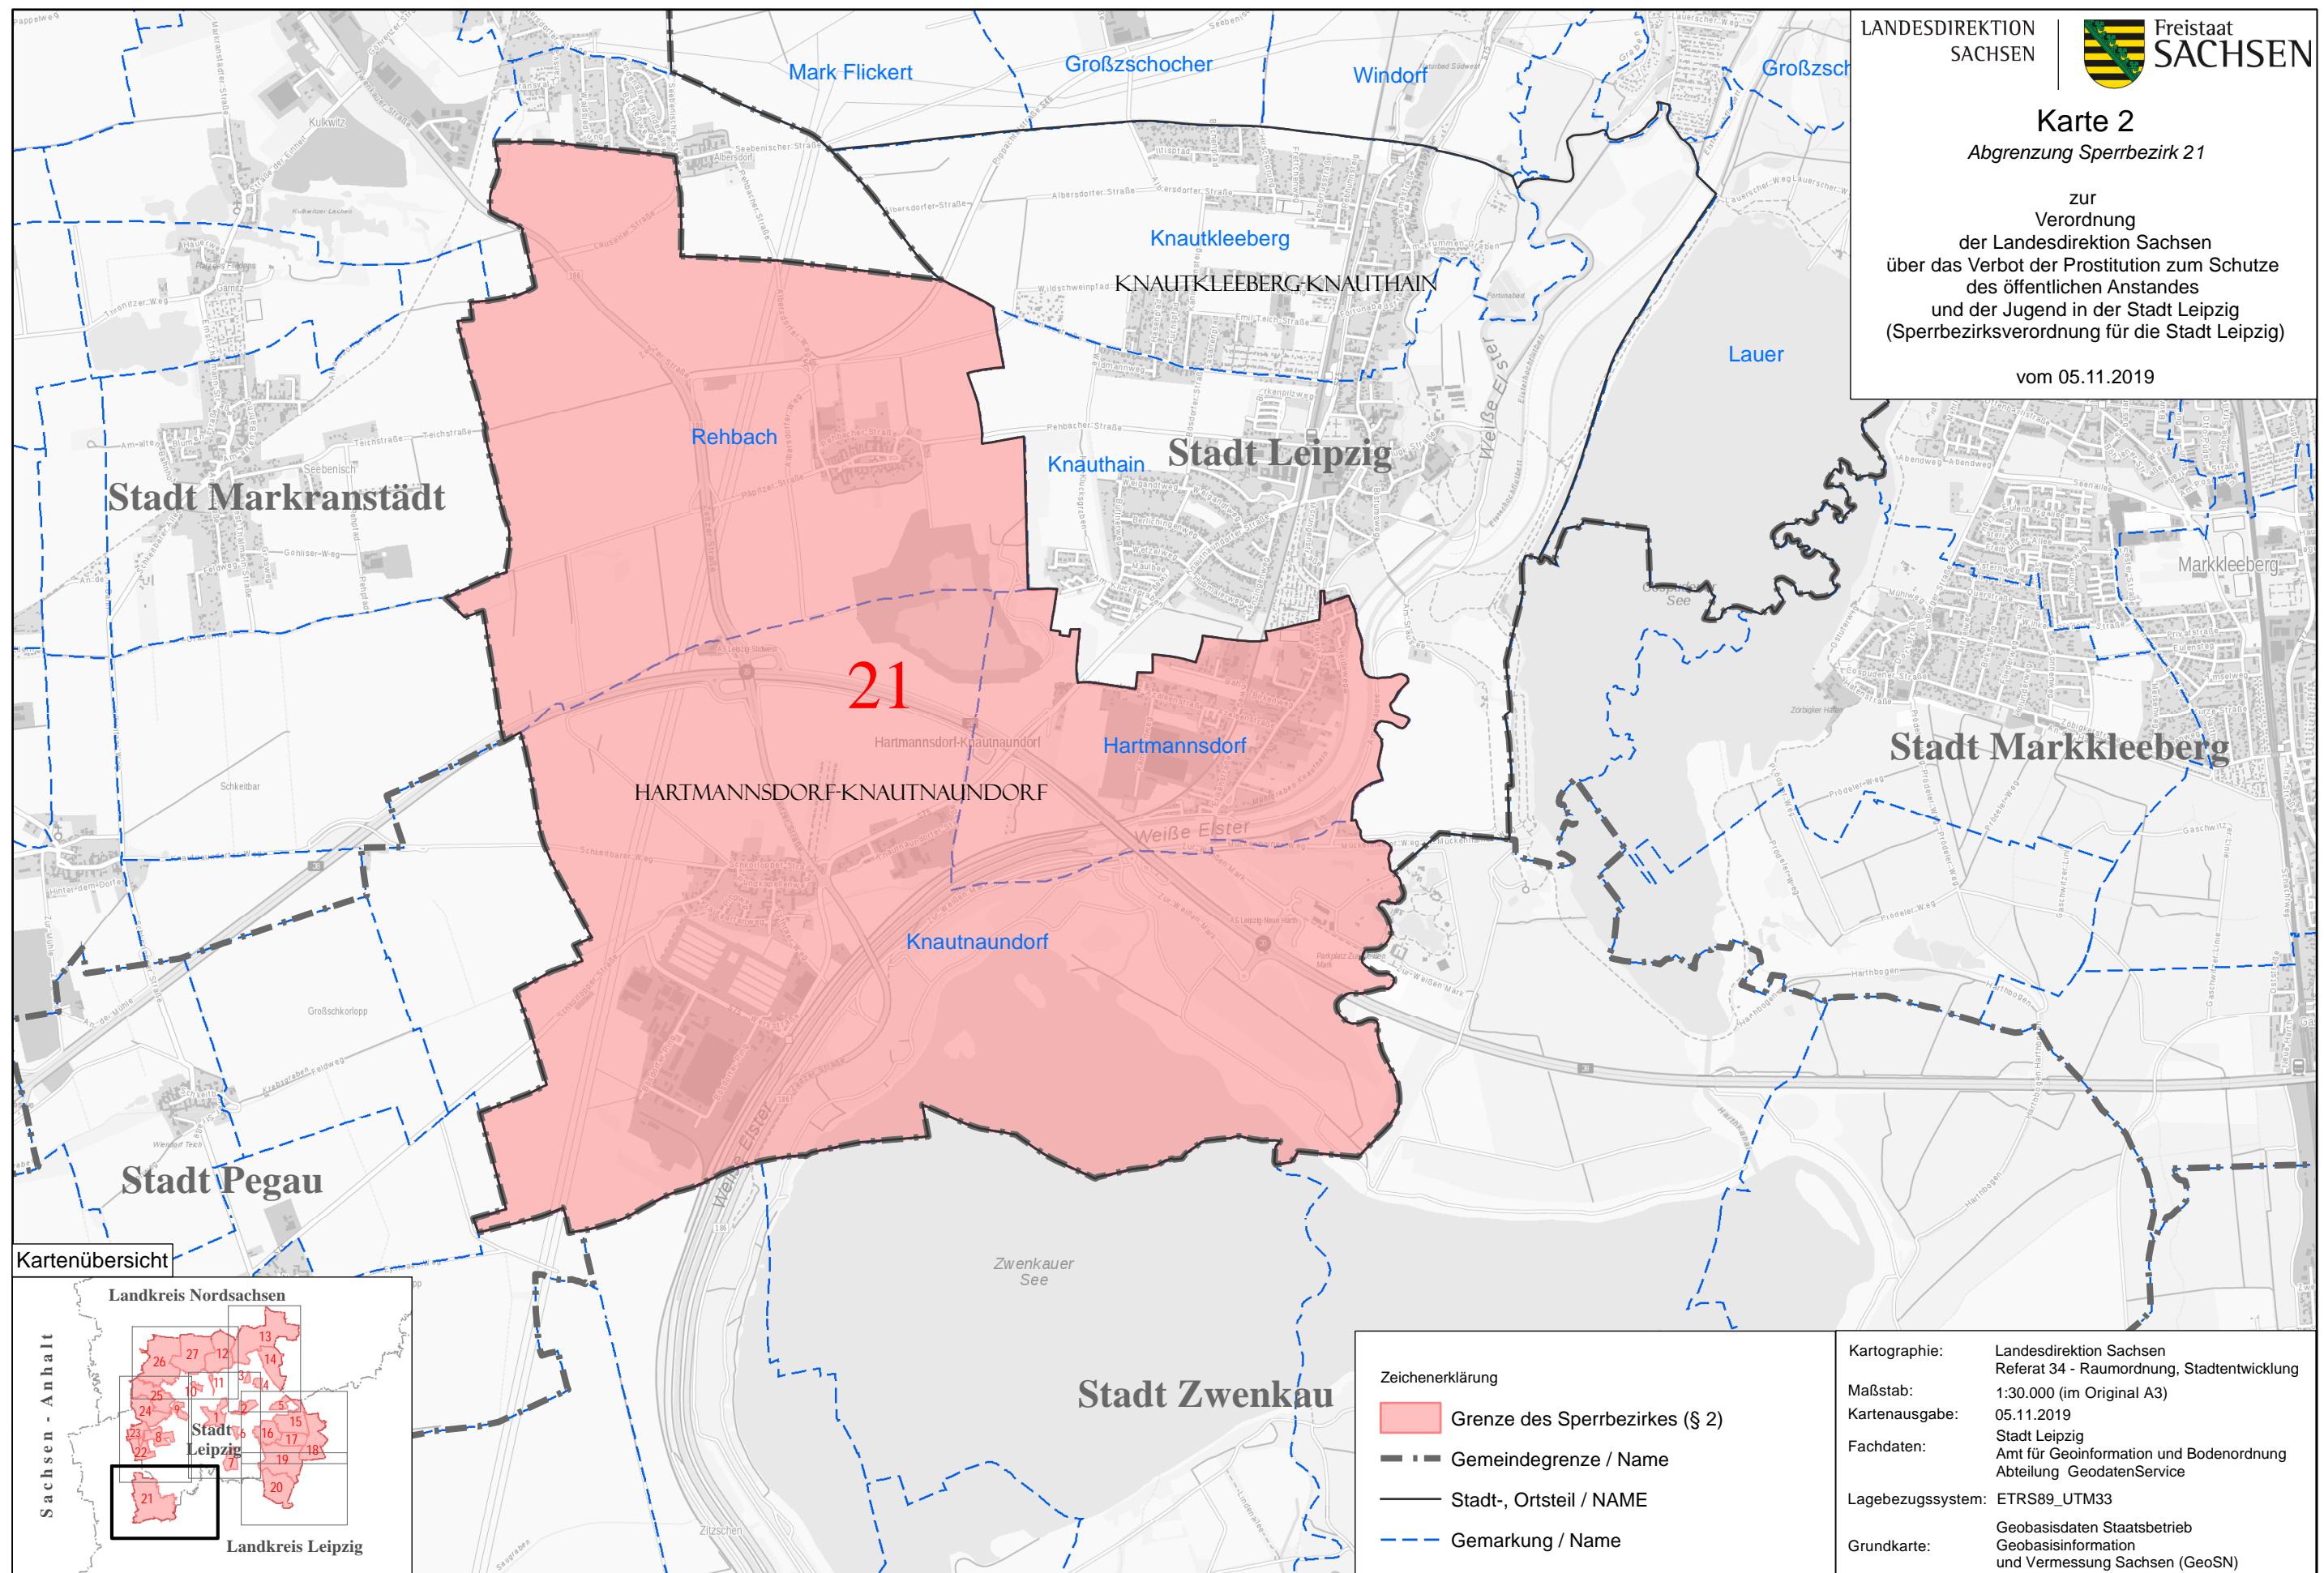

Karte 2
Abgrenzung Sperrbezirk 21

zur
Verordnung
der Landesdirektion Sachsen
über das Verbot der Prostitution zum Schutze
des öffentlichen Anstandes
und der Jugend in der Stadt Leipzig
(Sperrbezirksverordnung für die Stadt Leipzig)

vom 05.11.2019

Kartenübersicht

- Zeichenerklärung**
-  Grenze des Sperrbezirkes (§ 2)
 -  Gemeindegrenze / Name
 -  Stadt-, Ortsteil / NAME
 -  Gemarkung / Name

Kartographie: Landesdirektion Sachsen
Referat 34 - Raumordnung, Stadtentwicklung

Maßstab: 1:30.000 (im Original A3)

Kartenausgabe: 05.11.2019

Fachdaten: Stadt Leipzig
Amt für Geoinformation und Bodenordnung
Abteilung GeodatenService

Lagebezugssystem: ETRS89_UTM33

Grundkarte: Geobasisdaten Staatsbetrieb
Geobasisinformation
und Vermessung Sachsen (GeoSN)