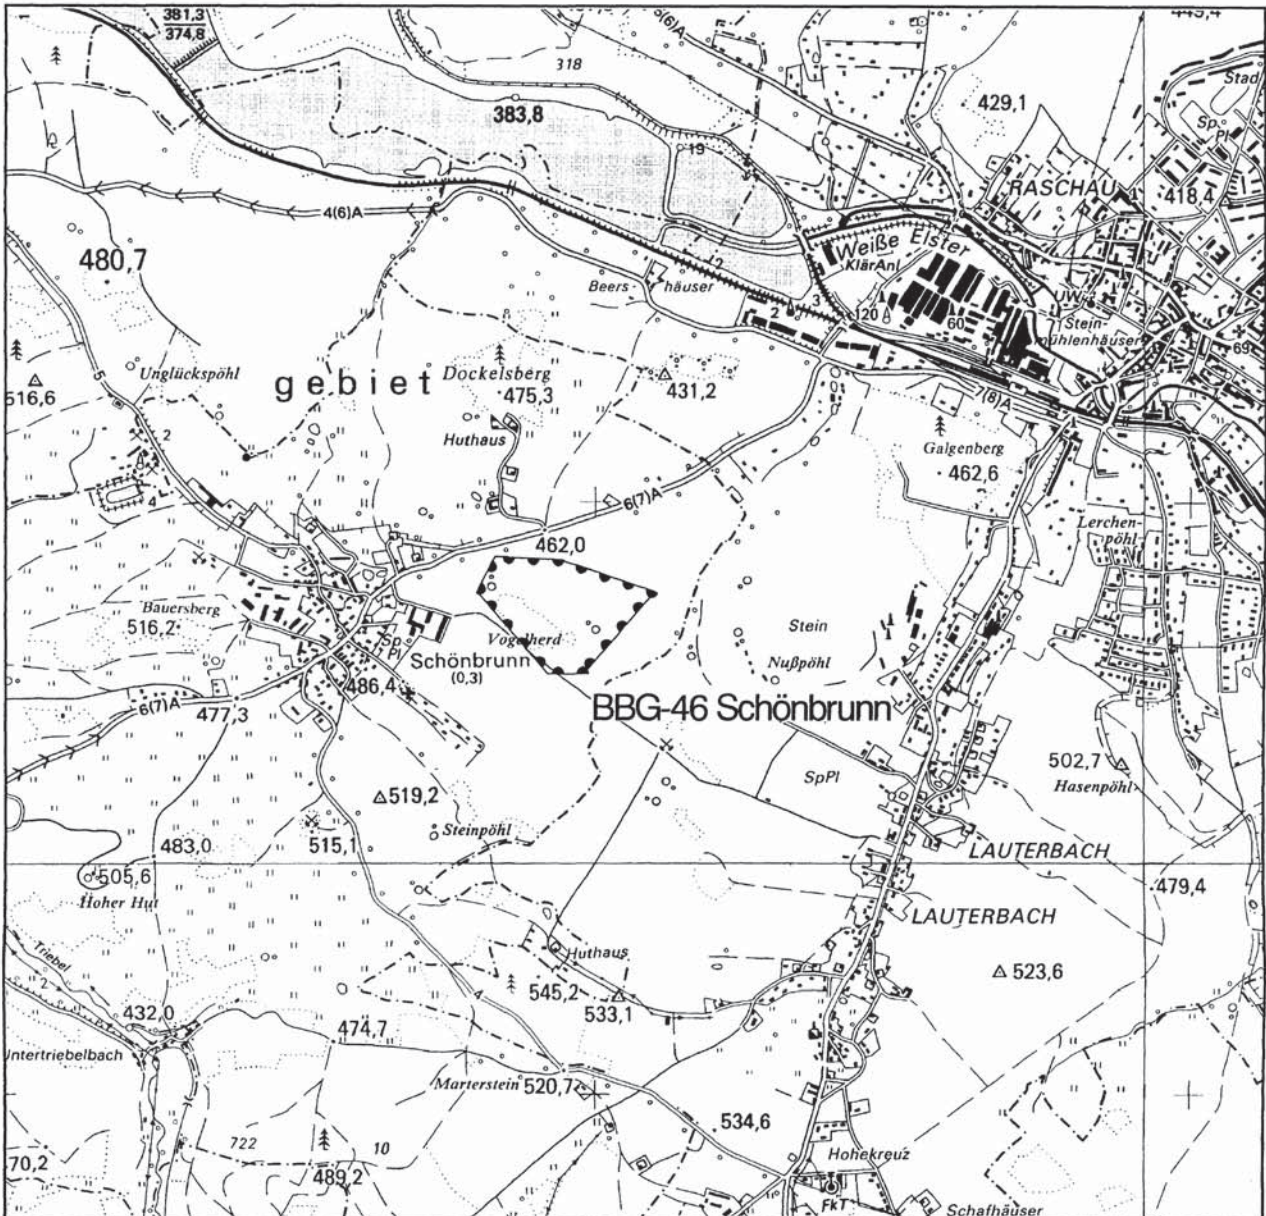

Sächsisches Oberbergamt
Kirchgasse 11
09599 Freiberg

Übersichtskarte

Aufhebung des Baubeschränkungsgebietes
BBG - 12 "Schreiersgrün-Süd"

Maßstab: 1:25000

Legende:

 aufgehobenes Baubeschränkungsgebiet

0 1000 2000 Meter

Anlage 1

zur Ersten Verordnung zur
Aufhebung von
Baubeschränkungsgebieten

Sächsisches Oberbergamt
Kirchgasse 11
09599 Freiberg

Übersichtskarte

Aufhebung des Baubeschränkungsgebietes
BBG - 46 "Schönbrunn"

Maßstab: 1:25000

Legende:

 aufgehobenes Baubeschränkungsgebiet

0 1000 2000 Meter

Anlage 2
zur Ersten Verordnung zur
Aufhebung von
Baubeschränkungsgebieten

Sächsisches Oberbergamt
Kirchgasse 11
09599 Freiberg

Übersichtskarte

Aufhebung des Baubeschränkungsgebietes
BBG - 72 "Wildenfels"

Maßstab: 1:25000

Legende:

 aufgehobenes Baubeschränkungsgebiet

0 1000 2000 Meter

Anlage 3

zur Ersten Verordnung zur
Aufhebung von
Baubeschränkungsgebieten