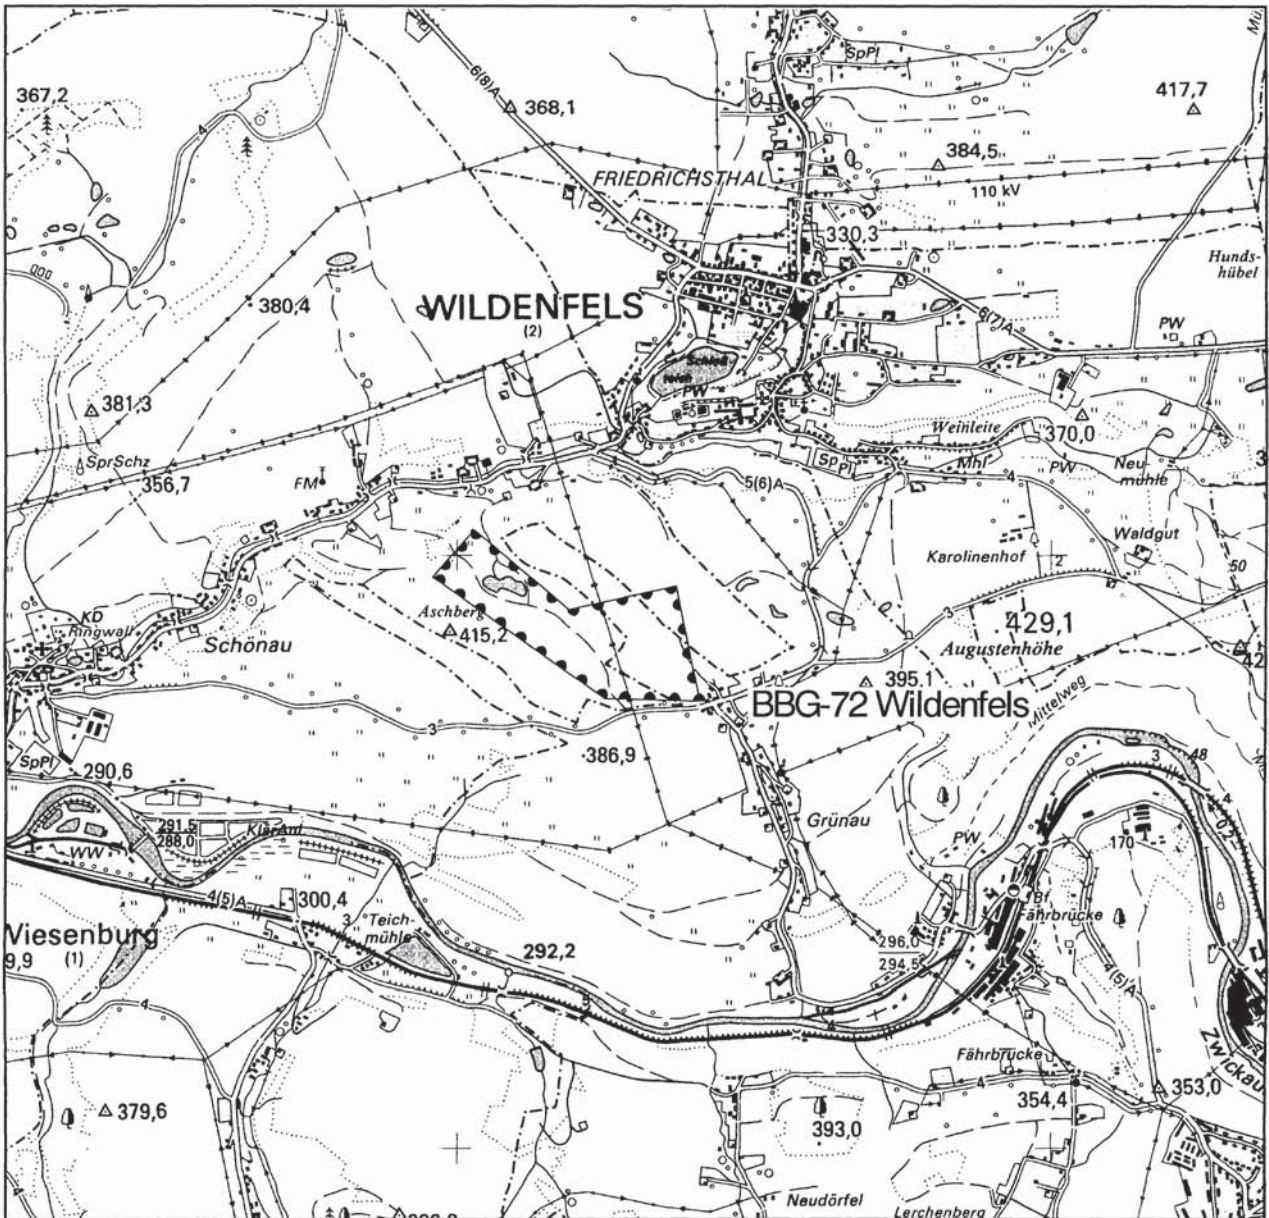

Sächsisches Oberbergamt
Kirchgasse 11
09599 Freiberg

Übersichtskarte

Aufhebung des Baubeschränkungsgebietes
BBG - 12 "Schreiersgrün-Süd"

Maßstab: 1:25000

Legende:

 aufgehobenes Baubeschränkungsgebiet

0 1000 2000 Meter

Anlage 1

zur Ersten Verordnung zur
Aufhebung von
Baubeschränkungsgebieten

Sächsisches Oberbergamt
Kirchgasse 11
09599 Freiberg

Übersichtskarte

Aufhebung des Baubeschränkungsgebietes
BBG - 46 "Schönbrunn"

Maßstab: 1:25000

Legende:

 aufgehobenes Baubeschränkungsgebiet

0 1000 2000 Meter

Anlage 2
zur Ersten Verordnung zur
Aufhebung von
Baubeschränkungsgebieten

Sächsisches Oberbergamt
Kirchgasse 11
09599 Freiberg

Übersichtskarte

Aufhebung des Baubeschränkungsgebietes
BBG - 72 "Wildenfels"

Maßstab: 1:25000

Legende:

 aufgehobenes Baubeschränkungsgebiet

0 1000 2000 Meter

Anlage 3

zur Ersten Verordnung zur
Aufhebung von
Baubeschränkungsgebieten