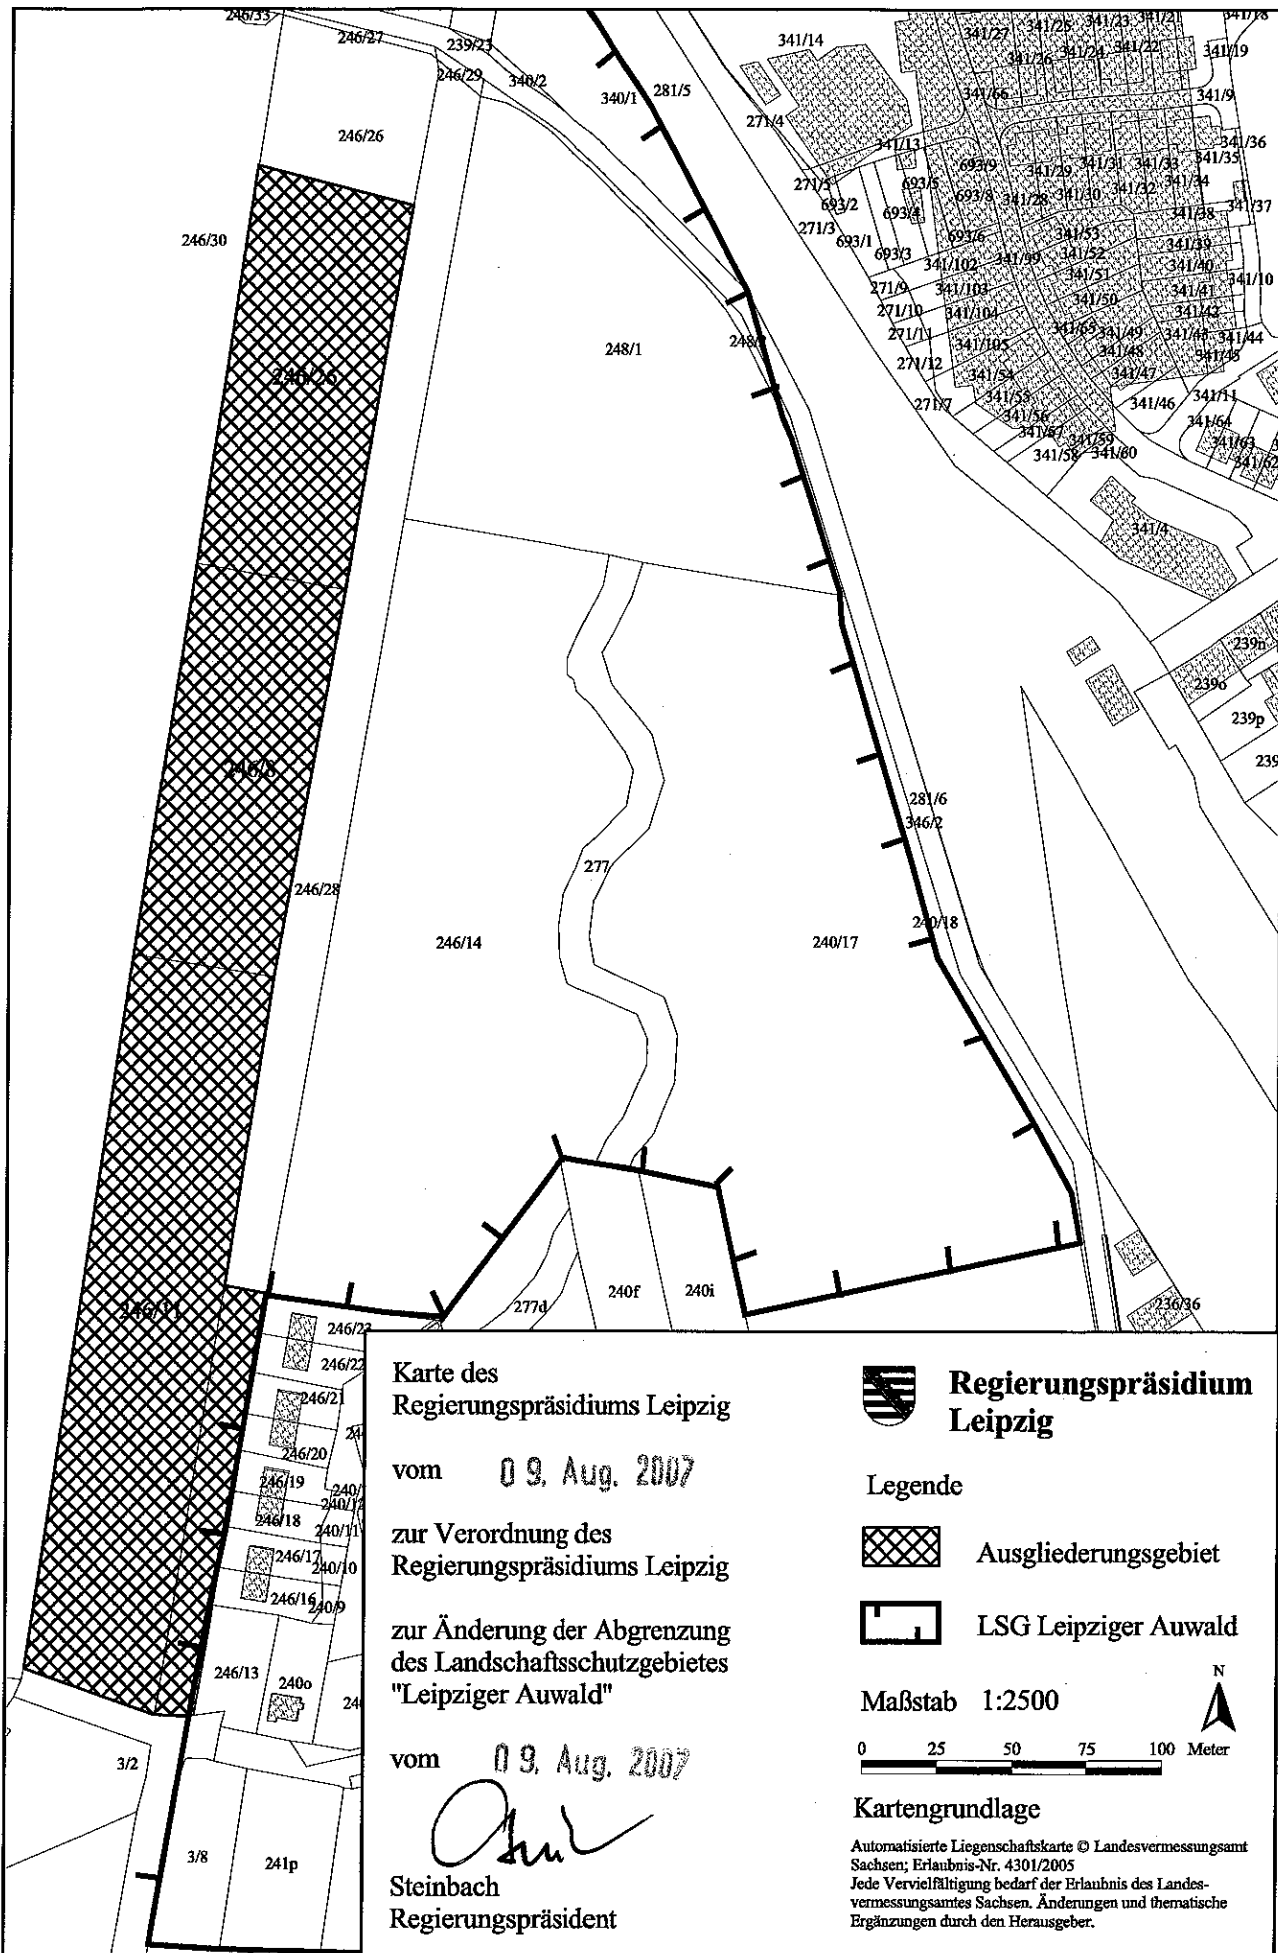

Karte des  
Regierungspräsidiums Leipzig  
vom 09. Aug. 2007  
zur Verordnung des  
Regierungspräsidiums Leipzig  
zur Änderung der Abgrenzung  
des Landschaftsschutzgebietes  
"Leipziger Auwald"  
vom 09. Aug. 2007

*Steinbach*  
Steinbach  
Regierungspräsident

 **Regierungspräsidium  
Leipzig**

- Legende
-  Ausgliederungsgebiet
  -  LSG Leipziger Auwald

Maßstab 1:10000   
0 100 200 300 400 Meter

**Kartengrundlage**  
Rasterdaten der Topographischen Karte 1:10.000 mit  
Erlaubnis des Landesvermessungsamtes Sachsen;  
Erlaubnis-Nr. 4136/2005  
Jede Vervielfältigung bedarf der Erlaubnis des  
Landesvermessungsamtes Sachsen. Änderungen  
und thematische Ergänzungen durch den Herausgeber.

zur Änderung der Abgrenzung  
des Landschaftsschutzgebietes  
"Leipziger Auwald"

**Maßstab 1:2500**

**N**

vom **09. Aug. 2007**

*Steinbach*

**Kartengrundlage**

Automatisierte Liegenschaftskarte © Landesvermessungsamt  
Sachsen; Erlaubnis-Nr. 4301/2005  
Jede Vervielfältigung bedarf der Erlaubnis des Landes-  
vermessungsamtes Sachsen. Änderungen und thematische  
Ergänzungen durch den Herausgeber.