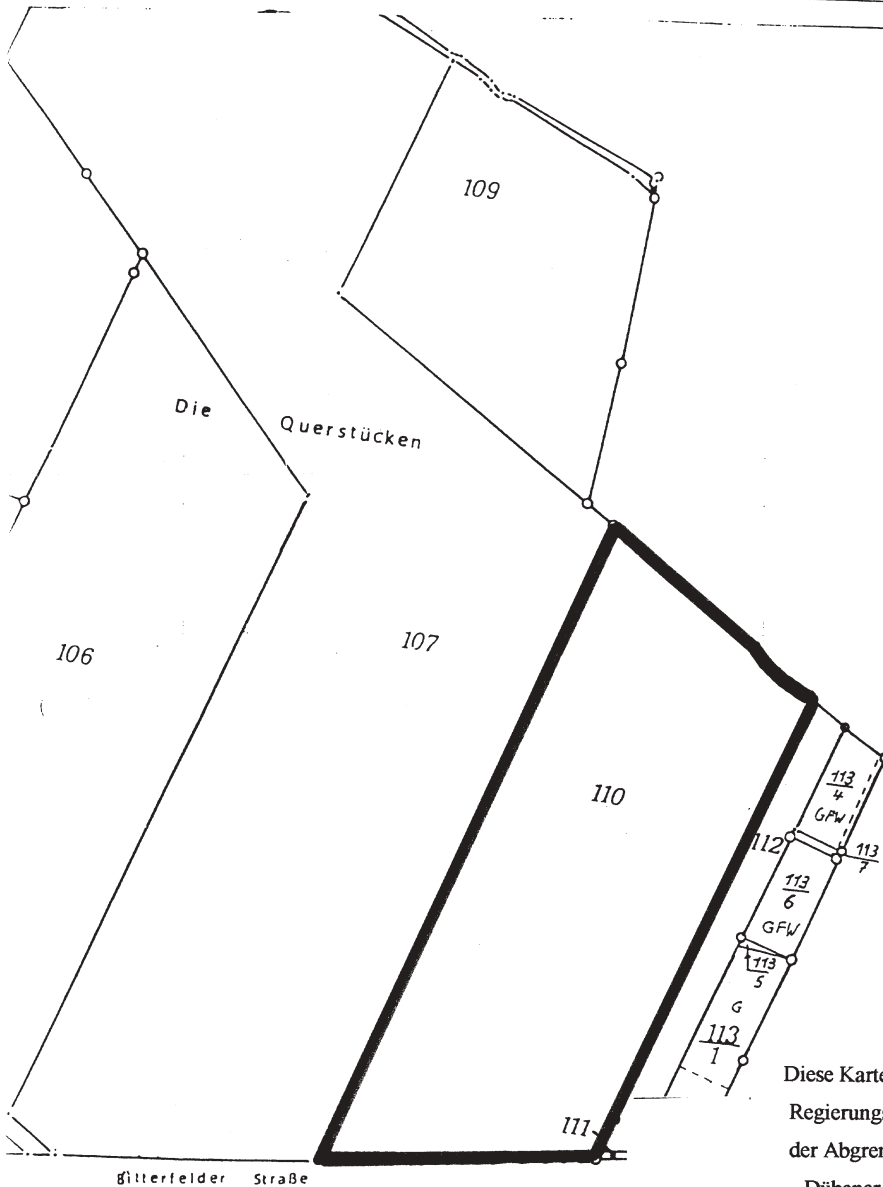

AUSZUG AUS DEM LIEGENSCHAFTSKATASTER	
FREISTAAT SACHSEN Vermessungsverwaltung	Staatliches Vermessungsamt Torgau Eilenburger Str. 74b 04860 Torgau Tel.: (0 34 21) 779-0 Fax: (0 34 21) 779-500
KATASTERKARTENAUSZUG	
Landkreis	Delitzsch
Gemeinde	Bač Dübən
Gemarkung	Bač Dübən
Flur/Blatt	7
Ungef. Maßstab 1:	2500
Ausgefertigt: Datum: 07. Jan. 2000 (Unterschrift)	
Vervielfältigung oder Weitergabe an Dritte nach Maßgabe der §§ 12 und 16 Sächsisches Vermessungsgesetz nur mit Erlaubnis der Vermessungsbehörde.	

Flur 16

Diese Karte ist Bestandteil der Verordnung des
 Regierungspräsidiums Leipzig zur Änderung
 der Abgrenzung des Landschaftsschutzgebietes
 „Dübener Heide“ vom 02.02.2001

Steinbach

Steinbach
 Regierungspräsident