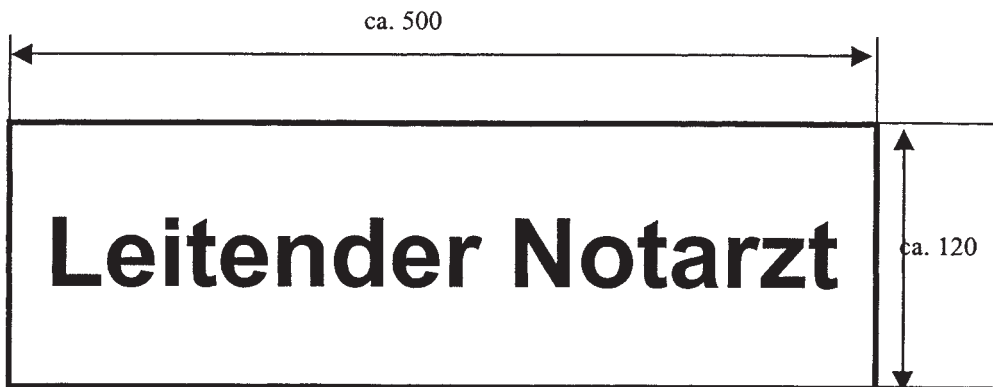

1 Größe und Beschriftung der Kennzeichnung für Führungskräfte

Größenangaben in Millimeter. Schrifthöhe ca. 100 mm.

Die Oberfläche der Kennzeichnung ist silberfarben reflektierend, die Farbe der Aufschrift ist schwarz.

2 Größe der Beschriftung der Schilder für Führungsstellen

Größenangaben in Millimeter. Schrifthöhe ca. 100 mm.

Die Farbe der Aufschrift ist schwarz, ein Freiplatz für Nummerierungen ist vorzusehen.